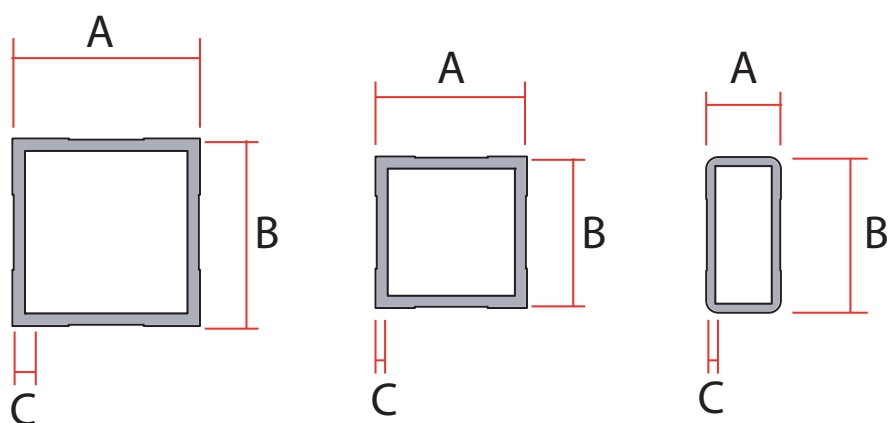

Ersatzteile: 3,75x2,5m basic

| Teile Nr. | Ersatzteil | Art Nr. |
|-----------|--|---------|
| 1 | Außenstandbein inkl. 2-er Gleiter, 148,8 cm | 12024 |
| 2 | Innenstandbein inkl. Druckknopf, 122 cm | 12023 |
| 3 | 2-er Verbindungsteil Kunststoff, schwarz, Eckstandbein | 11240 |
| 4 | 2-er Gleiter, schwarz, Eckstandbein | 11241 |
| 5 | Druckknopf basic | 11584 |
| 6 | Scherenprofil (pro Paar inkl. Schrauben), 120 cm | 12017 |
| 7 | 3-er Verbindungsteil Kunststoff, schwarz | 11244 |
| 8 | Schrauben inkl. Kunststoffbeilagscheiben (Mitte) | 11874 |
| 9 | Schraube inkl. Stoppmutter, Standard | 11237 |
| 10 | Giebel komplett | 12019 |
| 11 | Giebel Abschlußkappe, Kunststoff | 11247 |
| | EXPOTENT Spannseil, 4 Stk. | 13136 |
| | Heringe, 4 Stk. | 11467 |
| | Tragetasche für Gestell | 11611 |

Ersatzteile: 3x3m basic

| Teile Nr. | Ersatzteil | Art Nr. |
|-----------|--|---------|
| 1 | Außenstandbein inkl. 2-er Gleiter, 148,8 cm | 12024 |
| 2 | Innenstandbein inkl. Druckknopf, 122 cm | 12023 |
| 3 | 2-er Verbindungsteil Kunststoff, schwarz, Eckstandbein | 11240 |
| 4 | 2-er Gleiter, schwarz, Eckstandbein | 11241 |
| 5 | Druckknopf basic | 11584 |
| 6 | Scherenprofil (pro Paar inkl. Schrauben), 144,50 cm | 12018 |
| 7 | 3-er Verbindungsteil Kunststoff, schwarz | 11244 |
| 8 | Schrauben inkl. Kunststoffbeilagscheiben (Mitte) | 11874 |
| 9 | Schraube inkl. Stopfmutter, Standard | 11875 |
| 10 | Giebel komplett | 12021 |
| 11 | Giebel Abschlußkappe, Kunststoff | 11247 |
| | EXPOTENT Spannseil, 4 Stk. | 13136 |
| | Heringe, 4 Stk. | 11467 |
| | Tragetasche für Gestell | 13135 |

Details: Rahmen basic

| Ersatzteil | Maß | | |
|---------------|-----|----|-----|
| | A | B | C |
| Außenfuß | 30 | 30 | 1,3 |
| Innenfuß | 24 | 24 | 1,8 |
| Scherenprofil | 12 | 26 | 1,3 |