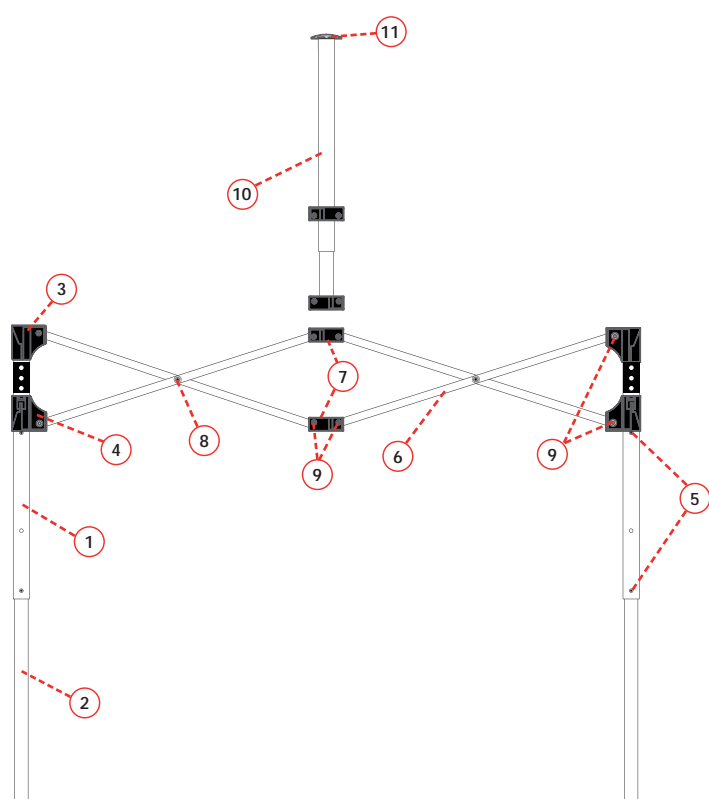

Ersatzteile: 3,75x2,5m basic

| Teile Nr. | Ersatzteil | Art Nr. |
|-----------|--|---------|
| 1 | Außenstandbein inkl. 2-er Gleiter, 148,8 cm | 12024 |
| 2 | Innenstandbein inkl. Druckknopf, 122 cm | 12023 |
| 3 | 2-er Verbindungsteil Kunststoff, schwarz, Eckstandbein | 11240 |
| 4 | 2-er Gleiter, schwarz, Eckstandbein | 11241 |
| 5 | Druckknopf basic | 11584 |
| 6 | Scherenprofil (pro Paar inkl. Schrauben), 120 cm | 12017 |
| 7 | 3-er Verbindungsteil Kunststoff, schwarz | 11244 |
| 8 | Schrauben inkl. Kunststoffbeilagscheiben (Mitte) | 11874 |
| 9 | Schraube inkl. Stoppmutter, Standard | 11237 |
| 10 | Giebel komplett | 12019 |
| 11 | Giebel Abschlußkappe, Kunststoff | 11247 |
| | EXPOTENT Spannseil, 4 Stk. | 13136 |
| | Heringe, 4 Stk. | 11467 |
| | Tragetasche für Gestell | 11611 |

Ersatzteile: 3x3m basic

| Teile Nr. | Ersatzteil | Art Nr. |
|-----------|--|---------|
| 1 | Außenstandbein inkl. 2-er Gleiter, 148,8 cm | 12024 |
| 2 | Innenstandbein inkl. Druckknopf, 122 cm | 12023 |
| 3 | 2-er Verbindungsteil Kunststoff, schwarz, Eckstandbein | 11240 |
| 4 | 2-er Gleiter, schwarz, Eckstandbein | 11241 |
| 5 | Druckknopf basic | 11584 |
| 6 | Scherenprofil (pro Paar inkl. Schrauben), 144,50 cm | 12018 |
| 7 | 3-er Verbindungsteil Kunststoff, schwarz | 11244 |
| 8 | Schrauben inkl. Kunststoffbeilagscheiben (Mitte) | 11874 |
| 9 | Schraube inkl. Stopfmutter, Standard | 11875 |
| 10 | Giebel komplett | 12021 |
| 11 | Giebel Abschlußkappe, Kunststoff | 11247 |
| | EXPOTENT Spannseil, 4 Stk. | 13136 |
| | Heringe, 4 Stk. | 11467 |
| | Tragetasche für Gestell | 13135 |

Details: Rahmen basic

| Ersatzteil | Maß | | |
|---------------|-----|----|-----|
| | A | B | C |
| Außenfuß | 30 | 30 | 1,3 |
| Innenfuß | 24 | 24 | 1,8 |
| Scherenprofil | 12 | 26 | 1,3 |