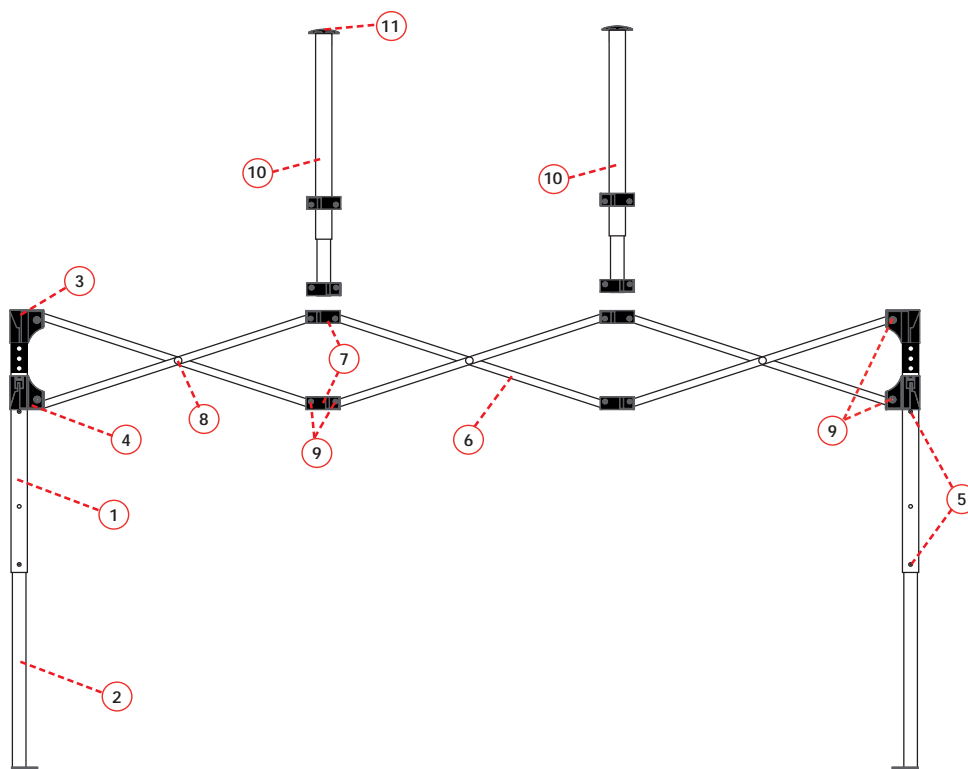

Ersatzteile: 3,75x2,5m basic

| Teile Nr. | Ersatzteil | Art Nr. |
|-----------|--|---------|
| 1 | Außenstandbein inkl. 2-er Gleiter, 148,8 cm | 12024 |
| 2 | Innenstandbein inkl. Druckknopf, 122 cm | 12023 |
| 3 | 2-er Verbindungsteil Kunststoff, schwarz, Eckstandbein | 11240 |
| 4 | 2-er Gleiter, schwarz, Eckstandbein | 11241 |
| 5 | Druckknopf basic | 11584 |
| 6 | Scherenprofil (pro Paar inkl. Schrauben), 120 cm | 12017 |
| 7 | 3-er Verbindungsteil Kunststoff, schwarz | 11244 |
| 8 | Schrauben inkl. Kunststoffbeilagscheiben (Mitte) | 11874 |
| 9 | Schraube inkl. Stoppmutter, Standard | 11237 |
| 10 | Giebel komplett | 12019 |
| 11 | Giebel Abschlußkappe, Kunststoff | 11247 |
| | EXPOTENT Spannseil, 4 Stk. | 13136 |
| | Heringe, 4 Stk. | 11467 |
| | Tragetasche für Gestell | 11611 |

Ersatzteile: 3x3m basic

| Teile Nr. | Ersatzteil | Art Nr. |
|-----------|--|---------|
| 1 | Außenstandbein inkl. 2-er Gleiter, 148,8 cm | 12024 |
| 2 | Innenstandbein inkl. Druckknopf, 122 cm | 12023 |
| 3 | 2-er Verbindungsteil Kunststoff, schwarz, Eckstandbein | 11240 |
| 4 | 2-er Gleiter, schwarz, Eckstandbein | 11241 |
| 5 | Druckknopf basic | 11584 |
| 6 | Scherenprofil (pro Paar inkl. Schrauben), 144,50 cm | 12018 |
| 7 | 3-er Verbindungsteil Kunststoff, schwarz | 11244 |
| 8 | Schrauben inkl. Kunststoffbeilagscheiben (Mitte) | 11874 |
| 9 | Schraube inkl. Stopfmutter, Standard | 11875 |
| 10 | Giebel komplett | 12021 |
| 11 | Giebel Abschlußkappe, Kunststoff | 11247 |
| | EXPOTENT Spannseil, 4 Stk. | 13136 |
| | Heringe, 4 Stk. | 11467 |
| | Tragetasche für Gestell | 13135 |

Details: Rahmen basic

| Ersatzteil | Maß | | |
|---------------|-----|----|-----|
| | A | B | C |
| Außenfuß | 30 | 30 | 1,3 |
| Innenfuß | 24 | 24 | 1,8 |
| Scherenprofil | 12 | 26 | 1,3 |