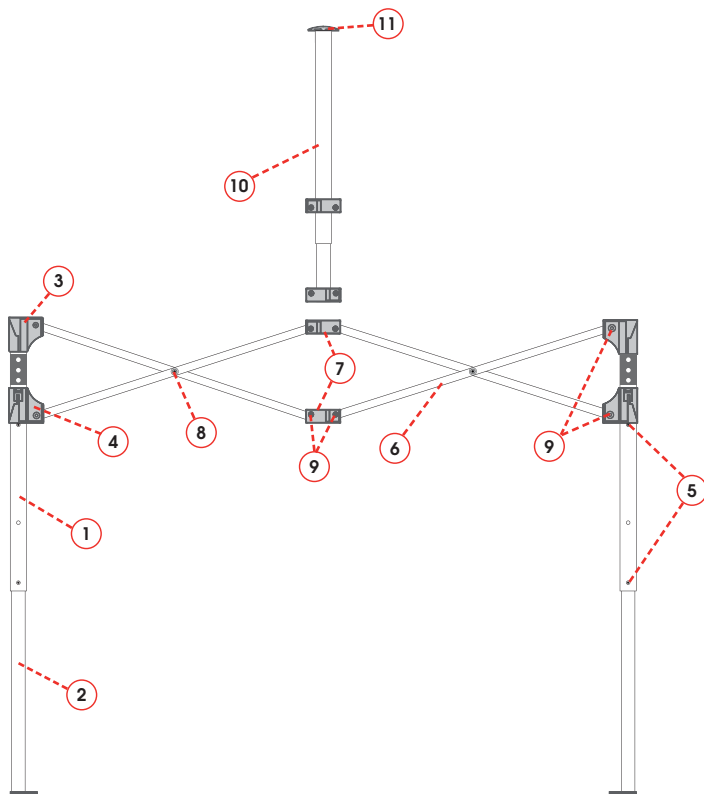

spare parts: 3x3m premium

Drawing No.	Description	Art No.
1	Außenstandbein (Ecke) inkl. 2-er Gleiter, 163,5 cm	11576
2	Innenstandbein (Ecke) inkl. Druckknopf, 130 cm	11575
3	2-er Verbindungsteil Kunststoff, grau, Eckstandbein	11585
4	2-er Gleiter, Eckstandfuß, grau	11586
5	Druckknopf premium	11584
6	Scherenprofil (pro Paar, inkl. Schrauben), 143,8 cm	11623
7	3-er Verbindungsteil Kunststoff, grau	11589
8	Schrauben inkl. Kunststoffbeilagscheiben (Mitte)	11581
9	Schraube inkl. Stopfmutter, Standard	11582
10	Giebel komplett	11580
11	Giebel Abschlußkappe, Gummi	11592
	EXPOTENT Spannseil (4er-Set)	13136
	Heringe	11467
	Tragetasche mit Rollen für Gestell	11610