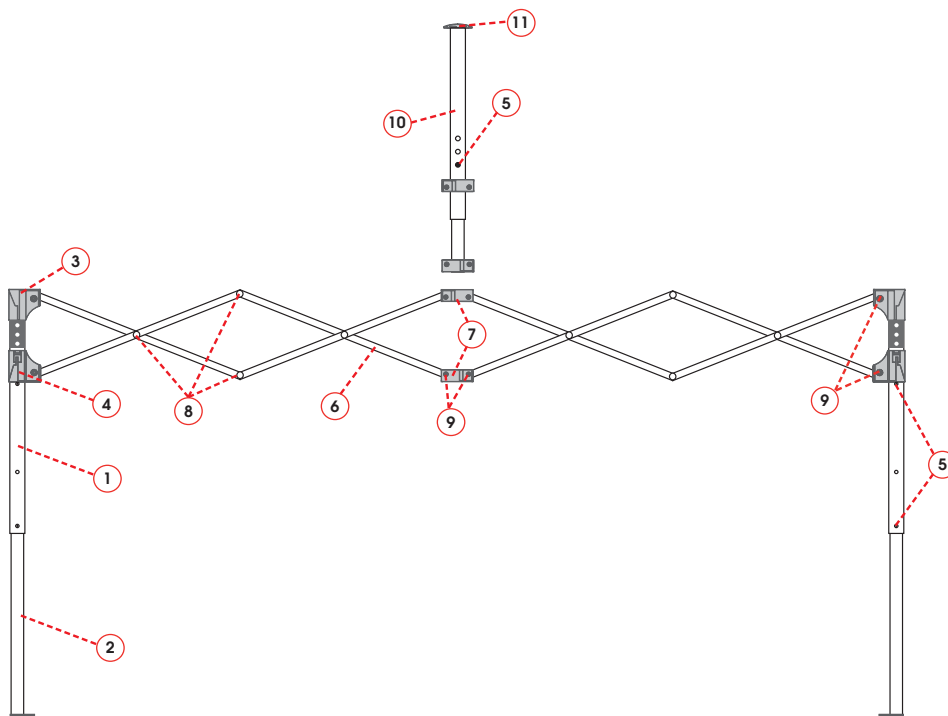

spare parts: 4x4m premium (version to 2008)

Drawing No.	Description	Art No.
1	Außenstandbein (Ecke) inkl. 2-er Gleiter, 163,5 cm	11576
2	Innenstandbein (Ecke) inkl. Druckknopf, 130 cm	11575
3	2-er Verbindungsteil Kunststoff, grau, Eckstandbein	11585
4	2-er Gleiter, Eckstandfuß, grau	11586
5	Druckknopf premium	11584
6	Scherenprofil (pro Paar,inkl. Schrauben), 99,6 cm	11624
7	3-er Verbindungsteil Kunststoff, grau	11589
8	Schrauben inkl. Kunststoffbeilagscheiben (Mitte)	11581
9	Schraube inkl. Stoppmutter, Standard	11582
10	Giebel komplett	11631
11	Giebel Abschlußkappe, Gummi	11592
	EXPOTENT Spannseil (4er-Set)	13136
	Heringe	11467
	Tragetasche mit Rollen für Gestell	11612