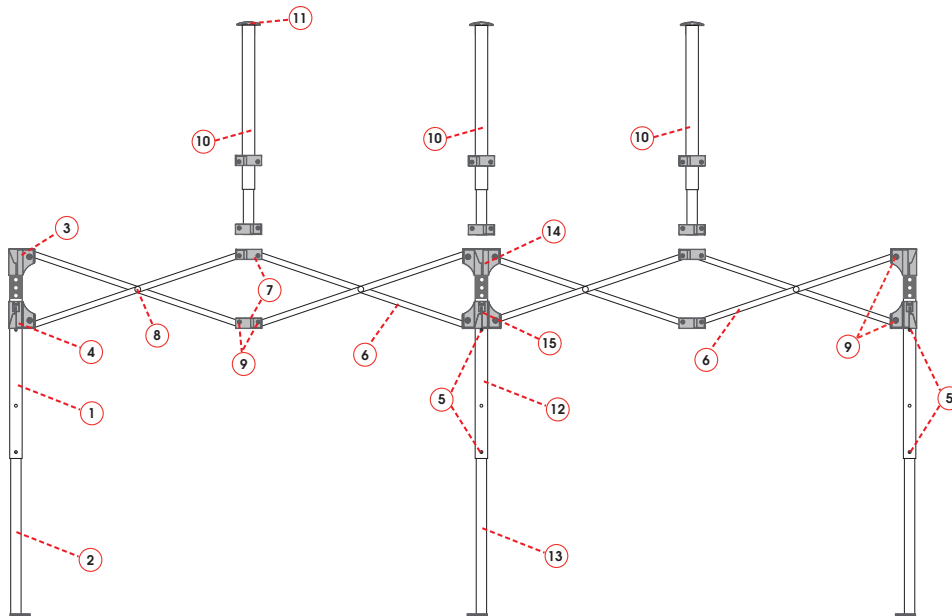

spare parts: 6x3m premium

Drawing No.	Description	Art No.
1	Außenstandbein (Ecke) inkl. 2-er Gleiter, 163,5 cm	11576
2	Innenstandbein (Ecke) inkl. Druckknopf, 130 cm	11575
3	2-er Verbindungsteil Kunststoff, grau, Eckstandbein	11585
4	2-er Gleiter, Eckstandfuß, grau	11586
5	Druckknopf premium	11584
6	Scherenprofil (pro Paar, inkl. Schrauben), 143,8 cm	11623
7	3-er Verbindungsteil Kunststoff, grau	11589
8	Schrauben inkl. Kunststoffbeilagscheiben (Mitte)	11581
9	Schraube inkl. Stoppmutter, Standard	11582
10	Giebel komplett	11580
11	Giebel Abschlußkappe, Gummi	11592
12	Außenstandbein (Mitte) inkl. 3er Verb.	11578
13	Innenstandbein (Mitte) inkl. Druckknopf	11577
14	3-er Verbinduntsteil Mittelfuß, grau	11587
15	3-er Gleiter, Mittelfuß, grau	11588
	EXPOTENT Spannseil, 6 Stk.	13136
	Heringe	11467
	Tragetasche mit Rollen für Gestell	11614