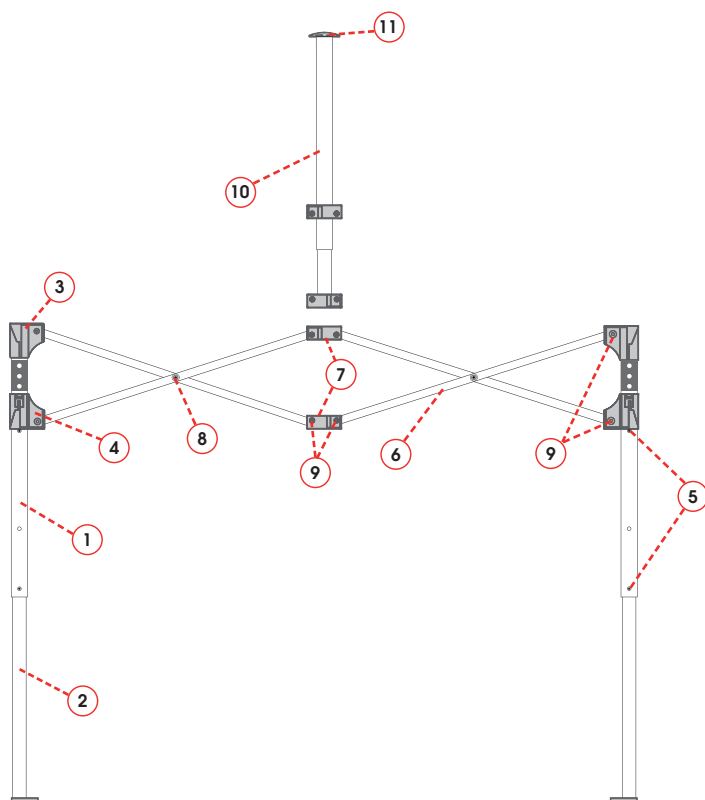

## Ersatzteile: 2x2m premium

Teile Nr.	Ersatzteil	Art Nr.
1	Außenstandbein (Ecke) inkl. 2-er Gleiter, 163,5 cm	11576
2	Innenstandbein (Ecke) inkl. Druckknopf, 130 cm	11575
3	2-er Verbindungsteil Kunststoff, grau, Eckstandbein	11585
4	2-er Gleiter, Eckstandfuß, grau	11586
5	Druckknopf premium	11584
6	Scherenprofil (pro Paar, inkl. Schrauben), 95 cm	11621
7	3-er Verbindungsteil Kunststoff, grau	11589
8	Schrauben inkl. Kunststoffbeilagscheiben (Mitte)	11581
9	Schraube inkl. Stopfmutter, Standard	11582
10	Giebel komplett	11632
11	Giebel Abschlußkappe, Gummi	11592
	EXPOTENT Spannseil (4er-Set)	13136
	Heringe	11467
	Tragetasche mit Rollen für Gestell	11607

## Ersatzteile: 3x2m premium

Drawing No.	Description	Art No.
1	Außenstandbein (Ecke) inkl. 2-er Gleiter, 163,5 cm	11576
2	Innenstandbein (Ecke) inkl. Druckknopf, 130 cm	11575
3	2-er Verbindungsteil Kunststoff, grau, Eckstandbein	11585
4	2-er Gleiter, Eckstandfuß, grau	11586
5	Druckknopf premium	11584
6	Scherenprofil (pro Paar, inkl. Schrauben), 95 cm	11621
7	3-er Verbindungsteil Kunststoff, grau	11589
8	Schrauben inkl. Kunststoffbeilagscheiben (Mitte)	11581
9	Schraube inkl. Stopfmutter, Standard	11582
10	Giebel komplett	11632
11	Giebel Abschlußkappe, Gummi	11592
	EXPOTENT Spannseil (4er-Set)	13136
	Heringe	11467
	Tragetasche mit Rollen für Gestell	11609

spare parts: 2,5x2,5m premium

Drawing No.	Description	Art No.
1	Außenstandbein (Ecke) inkl. 2-er Gleiter, 163,5 cm	11576
2	Innenstandbein (Ecke) inkl. Druckknopf, 130 cm	11575
3	2-er Verbindungsteil Kunststoff, grau, Eckstandbein	11585
4	2-er Gleiter, Eckstandfuß, grau	11586
5	Druckknopf premium	11584
6	Scherenprofil (pro Paar, inkl. Schrauben), 119 cm	11622
7	3-er Verbindungsteil Kunststoff, grau	11589
8	Schrauben inkl. Kunststoffbeilagscheiben (Mitte)	11581
9	Schraube inkl. Stopfmutter, Standard	11582
10	Giebel komplett	11701
11	Giebel Abschlußkappe, Gummi	11592
	EXPOTENT Spannseil (4er-Set)	13136
	Heringe	11467
	Tragetasche mit Rollen für Gestell	11608