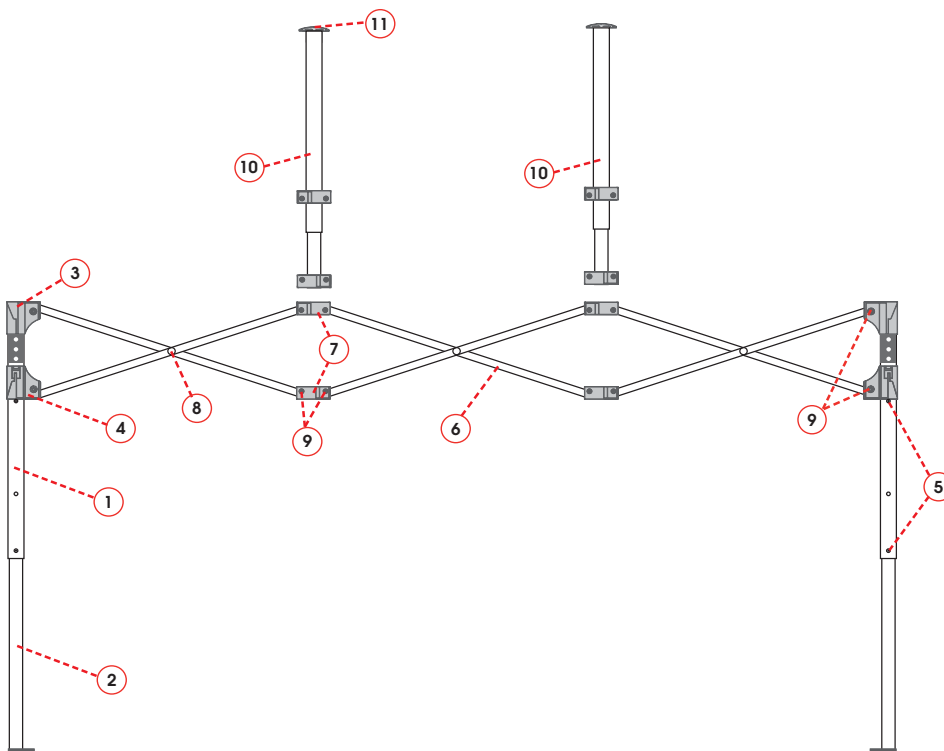

spare parts: 4,5x3m premium

Drawing No.	Description	Art No.
1	Außenstandbein (Ecke) inkl. 2-er Gleiter, 163,5 cm	11576
2	Innenstandbein (Ecke) inkl. Druckknopf, 130 cm	11575
3	2-er Verbindungsteil Kunststoff, grau, Eckstandbein	11585
4	2-er Gleiter, Eckstandfuß, grau	11586
5	Druckknopf premium	11584
6	Scherenprofil (pro Paar, inkl. Schrauben), 143,8 cm	11623
7	3-er Verbindungsteil Kunststoff, grau	11589
8	Schrauben inkl. Kunststoffbeilagscheiben (Mitte)	11581
9	Schraube inkl. Stopfmutter, Standard	11582
10	Giebel komplett	11580
11	Giebel Abschlußkappe, Gummi	11592
	EXPOTENT Spannseil (4er-Set)	13136
	Heringe	11467
	Tragetasche mit Rollen für Gestell	11613