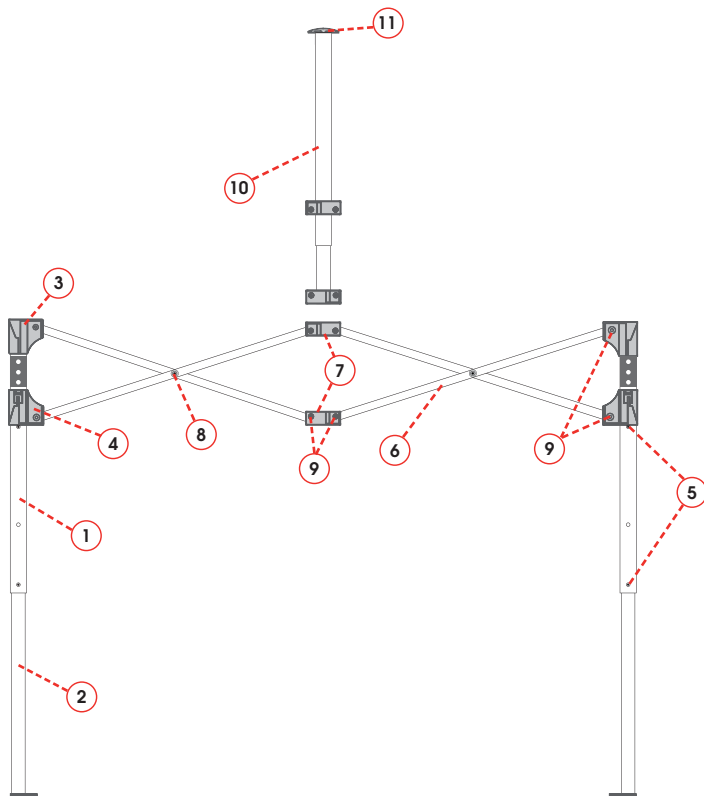

## Ersatzteile: 2x2m premium

Teile Nr.	Ersatzteil	Art Nr.
1	Außenstandbein (Ecke) inkl. 2-er Gleiter, 163,5 cm	11576
2	Innenstandbein (Ecke) inkl. Druckknopf, 130 cm	11575
3	2-er Verbindungsteil Kunststoff, grau, Eckstandbein	11585
4	2-er Gleiter, Eckstandfuß, grau	11586
5	Druckknopf premium	11584
6	Scherenprofil (pro Paar, inkl. Schrauben), 95 cm	11621
7	3-er Verbindungsteil Kunststoff, grau	11589
8	Schrauben inkl. Kunststoffbeilagscheiben (Mitte)	11581
9	Schraube inkl. Stopfmutter, Standard	11582
10	Giebel komplett	11632
11	Giebel Abschlußkappe, Gummi	11592
	EXPOTENT Spannseil (4er-Set)	13136
	Heringe	11467
	Tragetasche mit Rollen für Gestell	11607

## Ersatzteile: 3x2m premium

Drawing No.	Description	Art No.
1	Außenstandbein (Ecke) inkl. 2-er Gleiter, 163,5 cm	11576
2	Innenstandbein (Ecke) inkl. Druckknopf, 130 cm	11575
3	2-er Verbindungsteil Kunststoff, grau, Eckstandbein	11585
4	2-er Gleiter, Eckstandfuß, grau	11586
5	Druckknopf premium	11584
6	Scherenprofil (pro Paar, inkl. Schrauben), 95 cm	11621
7	3-er Verbindungsteil Kunststoff, grau	11589
8	Schrauben inkl. Kunststoffbeilagscheiben (Mitte)	11581
9	Schraube inkl. Stopfmutter, Standard	11582
10	Giebel komplett	11632
11	Giebel Abschlußkappe, Gummi	11592
	EXPOTENT Spannseil (4er-Set)	13136
	Heringe	11467
	Tragetasche mit Rollen für Gestell	11609

spare parts: 2,5x2,5m premium

Drawing No.	Description	Art No.
1	Außenstandbein (Ecke) inkl. 2-er Gleiter, 163,5 cm	11576
2	Innenstandbein (Ecke) inkl. Druckknopf, 130 cm	11575
3	2-er Verbindungsteil Kunststoff, grau, Eckstandbein	11585
4	2-er Gleiter, Eckstandfuß, grau	11586
5	Druckknopf premium	11584
6	Scherenprofil (pro Paar, inkl. Schrauben), 119 cm	11622
7	3-er Verbindungsteil Kunststoff, grau	11589
8	Schrauben inkl. Kunststoffbeilagscheiben (Mitte)	11581
9	Schraube inkl. Stopfmutter, Standard	11582
10	Giebel komplett	11701
11	Giebel Abschlußkappe, Gummi	11592
	EXPOTENT Spannseil (4er-Set)	13136
	Heringe	11467
	Tragetasche mit Rollen für Gestell	11608