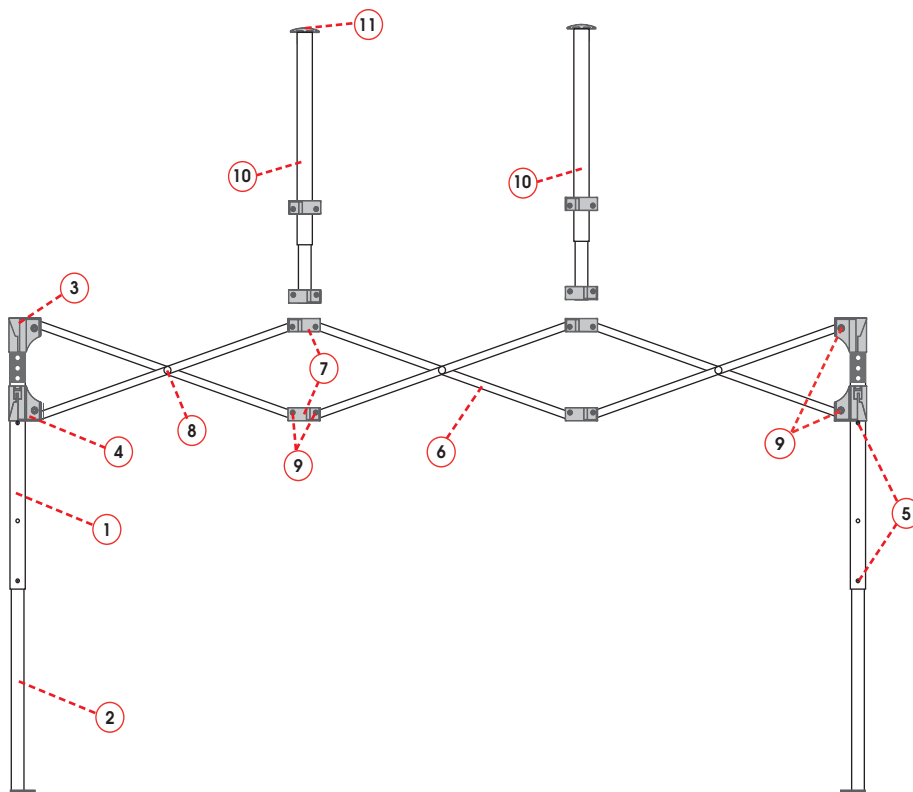

## Ersatzteile: 2x2m premium

Teile Nr.	Ersatzteil	Art Nr.
1	Außenstandbein (Ecke) inkl. 2-er Gleiter, 163,5 cm	11576
2	Innenstandbein (Ecke) inkl. Druckknopf, 130 cm	11575
3	2-er Verbindungsteil Kunststoff, grau, Eckstandbein	11585
4	2-er Gleiter, Eckstandfuß, grau	11586
5	Druckknopf premium	11584
6	Scherenprofil (pro Paar, inkl. Schrauben), 95 cm	11621
7	3-er Verbindungsteil Kunststoff, grau	11589
8	Schrauben inkl. Kunststoffbeilagscheiben (Mitte)	11581
9	Schraube inkl. Stopfmutter, Standard	11582
10	Giebel komplett	11632
11	Giebel Abschlußkappe, Gummi	11592
	EXPOTENT Spannseil (4er-Set)	13136
	Heringe	11467
	Tragetasche mit Rollen für Gestell	11607

## Ersatzteile: 3x2m premium

Drawing No.	Description	Art No.
1	Außenstandbein (Ecke) inkl. 2-er Gleiter, 163,5 cm	11576
2	Innenstandbein (Ecke) inkl. Druckknopf, 130 cm	11575
3	2-er Verbindungsteil Kunststoff, grau, Eckstandbein	11585
4	2-er Gleiter, Eckstandfuß, grau	11586
5	Druckknopf premium	11584
6	Scherenprofil (pro Paar, inkl. Schrauben), 95 cm	11621
7	3-er Verbindungsteil Kunststoff, grau	11589
8	Schrauben inkl. Kunststoffbeilagscheiben (Mitte)	11581
9	Schraube inkl. Stopfmutter, Standard	11582
10	Giebel komplett	11632
11	Giebel Abschlußkappe, Gummi	11592
	EXPOTENT Spannseil (4er-Set)	13136
	Heringe	11467
	Tragetasche mit Rollen für Gestell	11609

spare parts: 2,5x2,5m premium

Drawing No.	Description	Art No.
1	Außenstandbein (Ecke) inkl. 2-er Gleiter, 163,5 cm	11576
2	Innenstandbein (Ecke) inkl. Druckknopf, 130 cm	11575
3	2-er Verbindungsteil Kunststoff, grau, Eckstandbein	11585
4	2-er Gleiter, Eckstandfuß, grau	11586
5	Druckknopf premium	11584
6	Scherenprofil (pro Paar, inkl. Schrauben), 119 cm	11622
7	3-er Verbindungsteil Kunststoff, grau	11589
8	Schrauben inkl. Kunststoffbeilagscheiben (Mitte)	11581
9	Schraube inkl. Stopfmutter, Standard	11582
10	Giebel komplett	11701
11	Giebel Abschlußkappe, Gummi	11592
	EXPOTENT Spannseil (4er-Set)	13136
	Heringe	11467
	Tragetasche mit Rollen für Gestell	11608