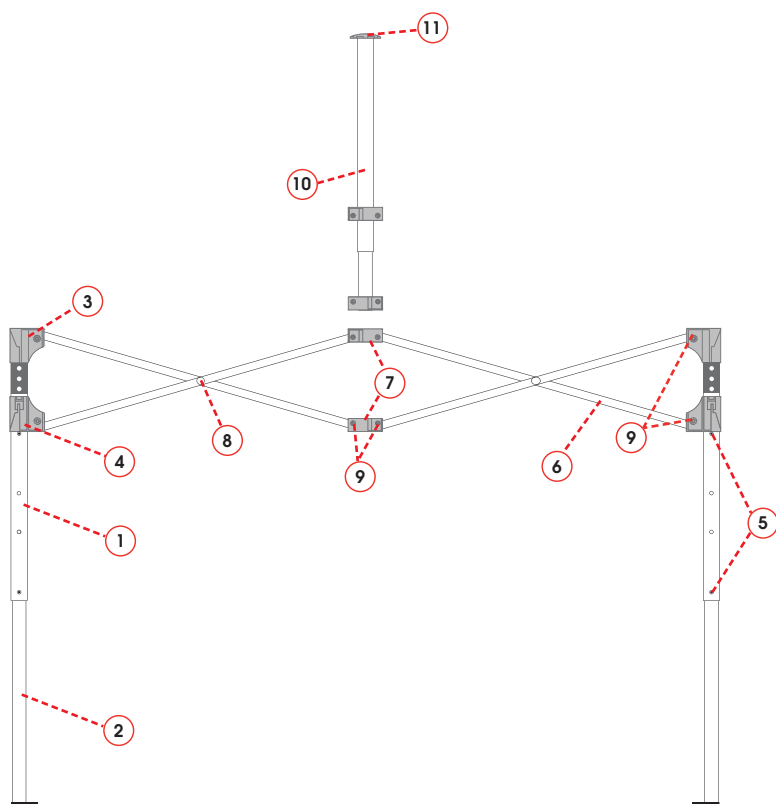

spare parts: 4x4m premium (version from 2009)

Drawing No.	Description	Art No.
1	Außenstandbein (Ecke) inkl. 2-er Gleiter, 198 cm	13589
2	Innenstandbein (Ecke) inkl. Druckknopf, 115 cm	13588
3	2-er Verbindungsteil Kunststoff, grau, Eckstandbein	11585
4	2-er Gleiter, Eckstandfuß, grau	11586
5	Druckknopf premium	11584
6	Scherenprofil (pro Paar, inkl. Schrauben), 193,6 cm	13532
7	3-er Verbindungsteil Kunststoff, grau	11589
8	Schrauben inkl. Kunststoffbeilagscheiben (Mitte)	11581
9	Schraube inkl. Stopfmutter, Standard	11582
10	Giebel komplett	13555
11	Giebel Abschlußkappe, Gummi	11592
	EXPOTENT Spannseil (4er-Set)	13136
	Heringe	11467
	Tragetasche mit Rollen für Gestell	13556