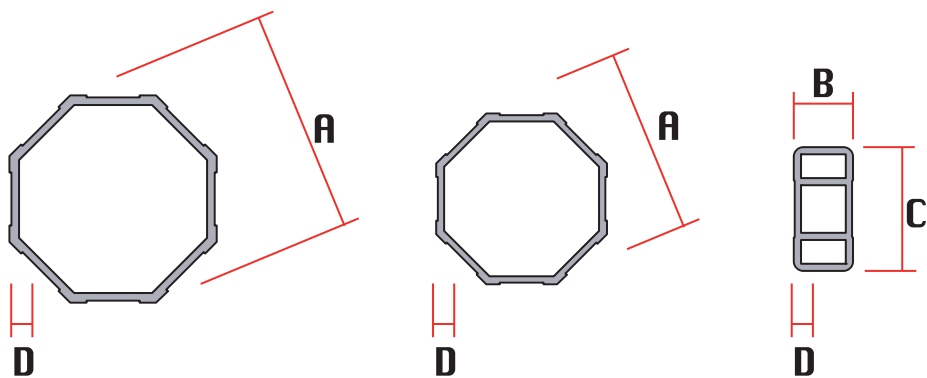

## spare parts: 4,5x3m premium

Drawing No.	Description	Art No.
1	Außenstandbein (Ecke) inkl. 2-er Gleiter, 163,5 cm	11576
2	Innenstandbein (Ecke) inkl. Druckknopf, 130 cm	11575
3	2-er Verbindungsteil Kunststoff, grau, Eckstandbein	11585
4	2-er Gleiter, Eckstandfuß, grau	11586
5	Druckknopf premium	11584
6	Scherenprofil (pro Paar, inkl. Schrauben), 143,8 cm	11623
7	3-er Verbindungsteil Kunststoff, grau	11589
8	Schrauben inkl. Kunststoffbeilagscheiben (Mitte)	11581
9	Schraube inkl. Stopfmutter, Standard	11582
10	Giebel komplett	11580
11	Giebel Abschlußkappe, Gummi	11592
	EXPOTENT Spannseil (4er-Set)	13136
	Heringe	11467
	Tragetasche mit Rollen für Gestell	11613

spare parts: 4x4m premium (version to 2008)

Drawing No.	Description	Art No.
1	Außenstandbein (Ecke) inkl. 2-er Gleiter, 163,5 cm	11576
2	Innenstandbein (Ecke) inkl. Druckknopf, 130 cm	11575
3	2-er Verbindungsteil Kunststoff, grau, Eckstandbein	11585
4	2-er Gleiter, Eckstandfuß, grau	11586
5	Druckknopf premium	11584
6	Scherenprofil (pro Paar,inkl. Schrauben), 99,6 cm	11624
7	3-er Verbindungsteil Kunststoff, grau	11589
8	Schrauben inkl. Kunststoffbeilagscheiben (Mitte)	11581
9	Schraube inkl. Stoppmutter, Standard	11582
10	Giebel komplett	11631
11	Giebel Abschlußkappe, Gummi	11592
	EXPOTENT Spannseil (4er-Set)	13136
	Heringe	11467
	Tragetasche mit Rollen für Gestell	11612

## Details: Rahmen premium

Description	Measure			
	A	B	C	D
outer leg	37	-	-	1,8
inner leg	30	-	-	2,0
scissors profile	-	12	26	1,5