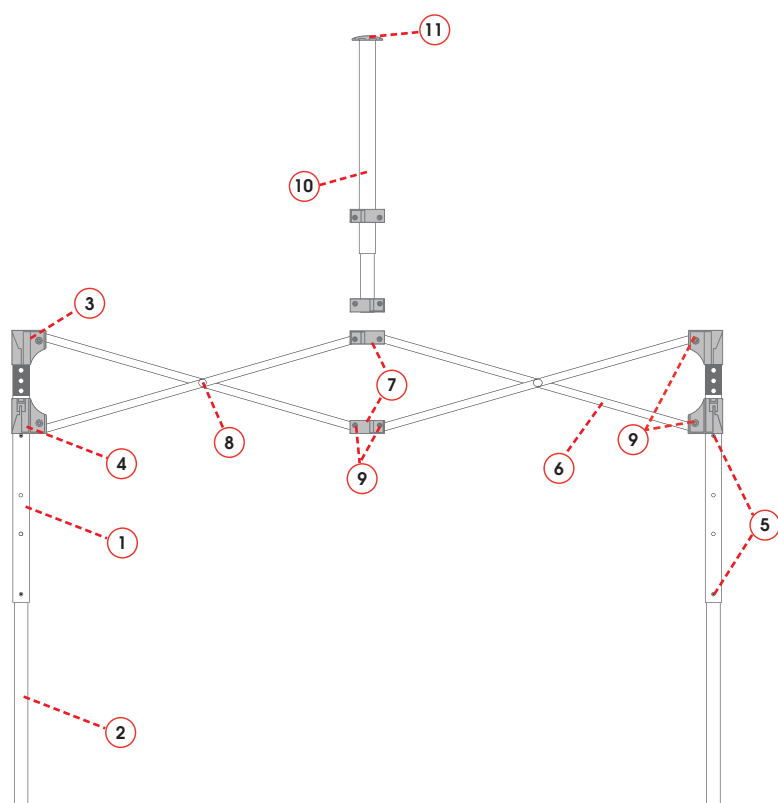

Ersatzteile: 4x4m professional

Teile Nr.	Ersatzteil	Art Nr.
1	Außenstandbein (Ecke) inkl. 2-er Gleiter, 198,3 cm	11652
2	Innenstandbein (Ecke) inkl. Druckknopf, 115 cm	11651
3	2-er Verbindungsteil Kunststoff, grau, Eckstandbein	11348
4	2-er Gleiter, Eckstandfuß, grau	11349
5	Druckknopf premium	11293
6	Scherenprofil (pro Paar, inkl. Schrauben), 191 cm	11665
7	3-er Verbindungsteil Kunststoff, grau	11352
8	Schrauben inkl. Kunststoffbeilagscheiben (Mitte)	11344
9	Schraube inkl. Stoppmutter, Standard	11345
10	Giebel komplett	11656
11	Giebel Abschlußkappe, Gummi	11355
	EXPOTENT Spannseil (4er-Set)	13136
	Heringe	11467
	Tragetasche mit Rollen für Gestell	13110
	Tragetasche ohne Rollen für Gestell	11375