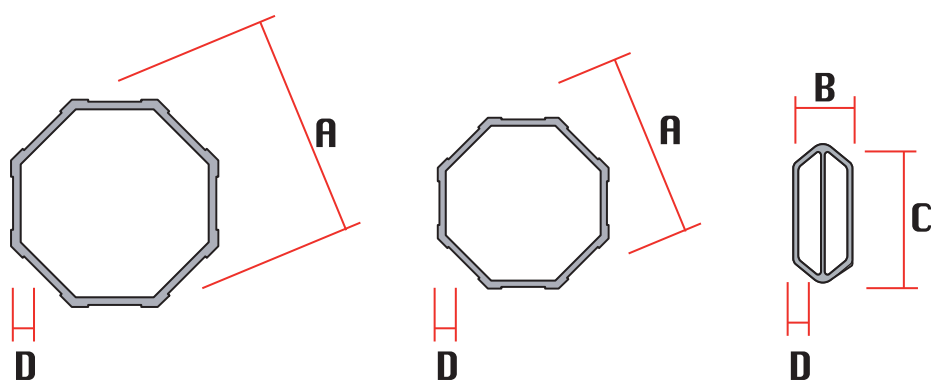

## Ersatzteile: 5x5m professional

Teile Nr.	Ersatzteil	Art Nr.
1	Außenstandbein (Ecke) inkl. 2-er Gleiter, 174,3 cm	11648
2	Innenstandbein (Ecke) inkl. Druckknopf, 143 cm	11647
3	2-er Verbindungsteil Kunststoff, grau, Eckstandbein	11348
4	2-er Gleiter, Eckstandfuß, grau	11349
5	Druckknopf premium	11293
6	Scherenprofil (pro Paar,inkl. Schrauben), 118,4 cm	11664
7	3-er Verbindungsteil Kunststoff, grau	11352
8	Schrauben inkl. Kunststoffbeilagscheiben (Mitte)	11344
9	Schraube inkl. Stopfmutter, Standard	11345
10	Giebel komplett	11646
11	Giebel Abschlußkappe, Gummi	11355
12	Außenstandbein (Mitte) inkl. 3er Verbinder, 174,3 cm	11650
13	Innenstandbein (Mitte) inkl. Druckknopf ,143 cm	11649
14	3-er Verbinduntsteil Mittelfuß, grau	11350
15	3-er Gleiter, Mittelfuß, grau	11351
17	4-er Verbindungsteil Scherenprofil, grau	11353
	EXPOTENT Spannseil, 8 Stk.	13136
	Heringe	11467
	Tragetasche mit Rollen für Gestell	-
	Tragetasche ohne Rollen für Gestell	13107

## Details: Rahmen professional

Ersatzteil	Maß			
	A	B	C	D
Außenfuß	44	-	-	1,8
Innenfuß	37	-	-	1,8
Scherenprofil	-	20	39	1,5