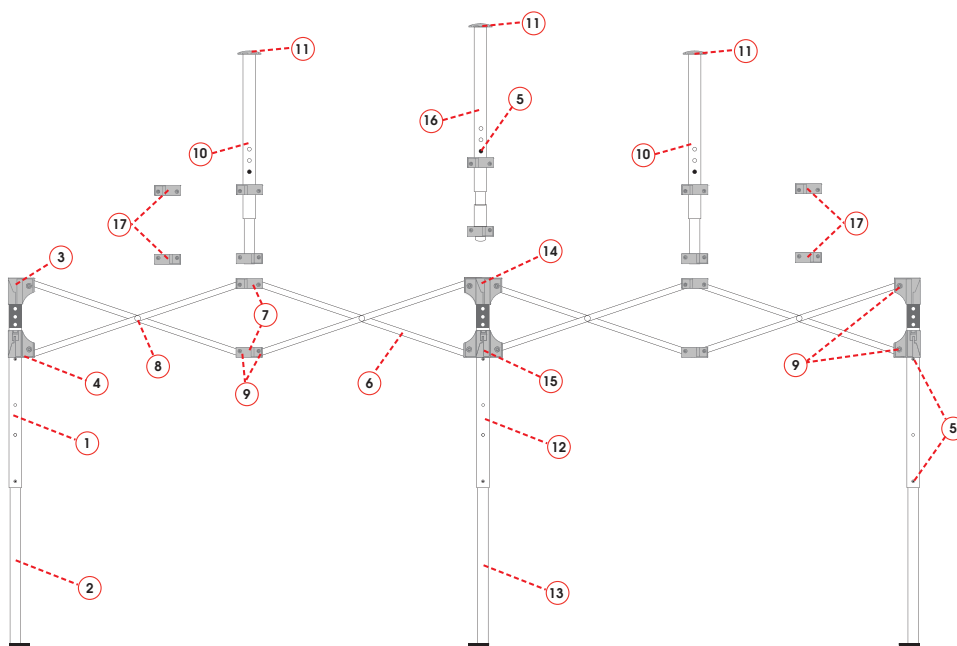

Ersatzteile: 5x5m professional

Teile Nr.	Ersatzteil	Art Nr.
1	Außenstandbein (Ecke) inkl. 2-er Gleiter, 174,3 cm	11648
2	Innenstandbein (Ecke) inkl. Druckknopf, 143 cm	11647
3	2-er Verbindungsteil Kunststoff, grau, Eckstandbein	11348
4	2-er Gleiter, Eckstandfuß, grau	11349
5	Druckknopf premium	11293
6	Scherenprofil (pro Paar,inkl. Schrauben), 118,4 cm	11664
7	3-er Verbindungsteil Kunststoff, grau	11352
8	Schrauben inkl. Kunststoffbeilagscheiben (Mitte)	11344
9	Schraube inkl. Stopfmutter, Standard	11345
10	Giebel komplett	11646
11	Giebel Abschlußkappe, Gummi	11355
12	Außenstandbein (Mitte) inkl. 3er Verbinder, 174,3 cm	11650
13	Innenstandbein (Mitte) inkl. Druckknopf ,143 cm	11649
14	3-er Verbinduntsteil Mittelfuß, grau	11350
15	3-er Gleiter, Mittelfuß, grau	11351
17	4-er Verbindungsteil Scherenprofil, grau	11353
	EXPOTENT Spannseil, 8 Stk.	13136
	Heringe	11467
	Tragetasche mit Rollen für Gestell	-
	Tragetasche ohne Rollen für Gestell	13107