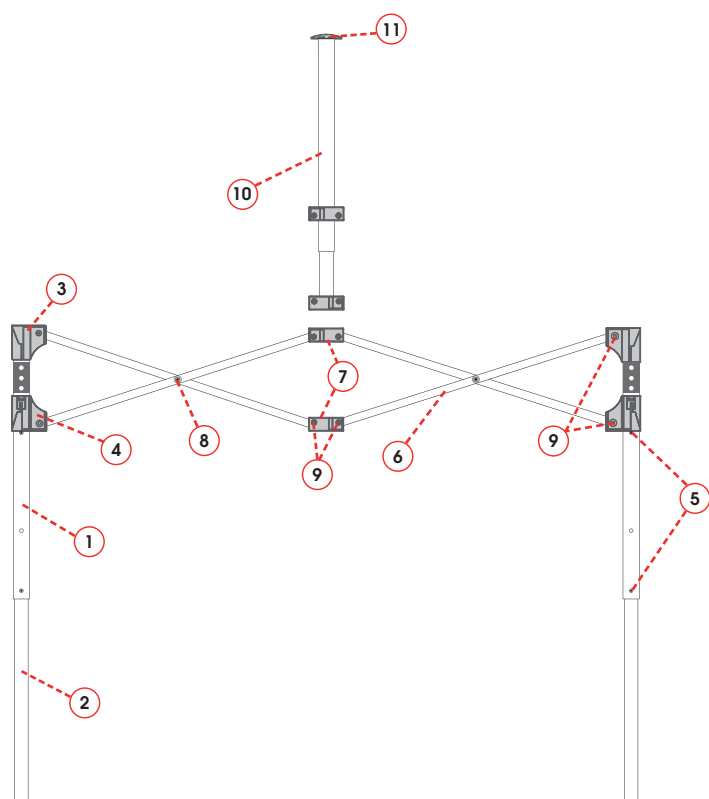

## Ersatzteile: 3x3m professional

Teile Nr.	Ersatzteil	Art Nr.
1	Außenstandbein (Ecke) inkl. 2-er Gleiter, 163,7 cm	11339
2	Innenstandbein (Ecke) inkl. Druckknopf, 130 cm	11338
3	2-er Verbindungsteil Kunststoff, grau, Eckstandbein	11348
4	2-er Gleiter, Eckstandfuß, grau	11349
5	Druckknopf premium	11293
6	Scherenprofil (pro Paar, inkl. Schrauben), 141,5 cm	11386
7	3-er Verbindungsteil Kunststoff, grau	11352
8	Schrauben inkl. Kunststoffbeilagscheiben (Mitte)	11344
9	Schraube inkl. Stoppmutter, Standard	11345
10	Giebel komplett	11343
11	Giebel Abschlußkappe, Gummi	11355
	EXPOTENT Spannseil (4er-Set)	13136
	Heringe	11467
	Tragetasche mit Rollen für Gestell	12070
	Tragetasche ohne Rollen für Gestell	13558

## Ersatzteile: 4,5x3m professional

Teile Nr.	Ersatzteil	Art Nr.
1	Außenstandbein (Ecke) inkl. 2-er Gleiter, 163,7 cm	11339
2	Innenstandbein (Ecke) inkl. Druckknopf, 130 cm	11338
3	2-er Verbindungsteil Kunststoff, grau, Eckstandbein	11348
4	2-er Gleiter, Eckstandfuß, grau	11349
5	Druckknopf premium	11293
6	Scherenprofil (pro Paar, inkl. Schrauben), 141,5 cm	11386
7	3-er Verbindungsteil Kunststoff, grau	11352
8	Schrauben inkl. Kunststoffbeilagscheiben (Mitte)	11344
9	Schraube inkl. Stopfmutter, Standard	11345
10	Giebel komplett	11343
11	Giebel Abschlußkappe, Gummi	11355
	EXPOTENT Spannseil (4er-Set)	13136
	Heringe	11467
	Tragetasche mit Rollen für Gestell	13109
	Tragetasche ohne Rollen für Gestell	11376

## Details: Rahmen professional

Ersatzteil	Maß			
	A	B	C	D
Außenfuß	44	-	-	1,8
Innenfuß	37	-	-	1,8
Scherenprofil	-	20	39	1,5