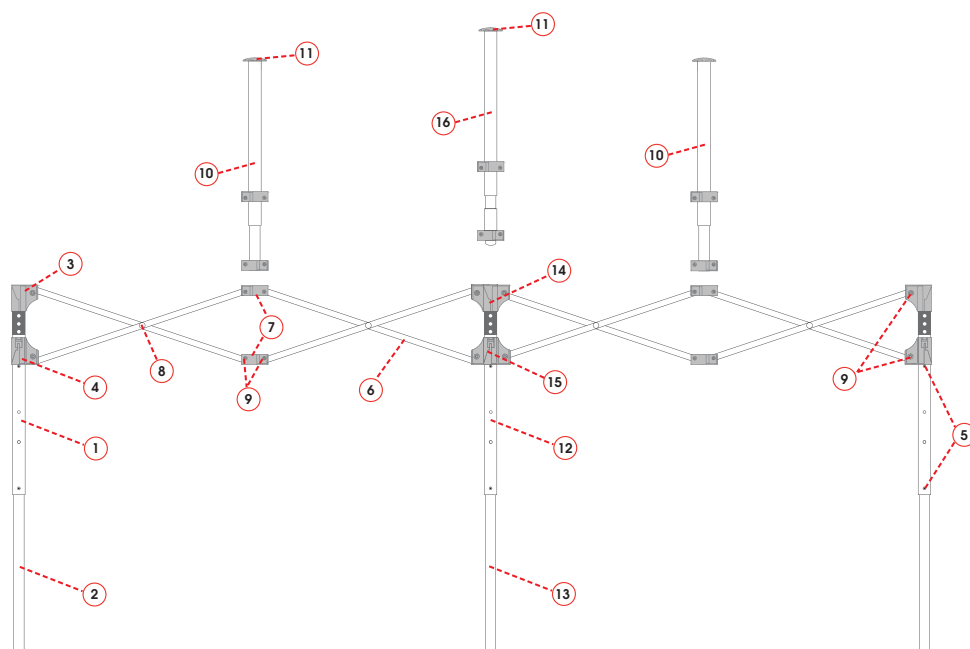

Ersatzteile: 8x4m professional

Teile Nr.	Ersatzteil	Art Nr.
1	Außenstandbein (Ecke) inkl. 2-er Gleiter, 198,3 cm	11652
2	Innenstandbein (Ecke) inkl. Druckknopf, 115 cm	11651
3	2-er Verbindungsteil Kunststoff, grau, Eckstandbein	11348
4	2-er Gleiter, Eckstandfuß, grau	11349
5	Druckknopf premium	11293
6	Scherenprofil (pro Paar, inkl. Schrauben), 191 cm	11665
7	3-er Verbindungsteil Kunststoff, grau	11352
8	Schrauben inkl. Kunststoffbeilagscheiben (Mitte)	11344
9	Schraube inkl. Stopfmutter, Standard	11345
10	Giebel komplett	11656
11	Giebel Abschlußkappe, Gummi	11355
12	Außenstandbein (Mitte) inkl. 3er Verb., 198,3 cm	11654
13	Innenstandbein (Mitte) inkl. Druckknopf, 115 cm	11653
14	3-er Verbinduntsteil Mittelfuß, grau	11350
15	3-er Gleiter, Mittelfuß, grau	11351
	EXPOTENT Spannseil, 6 Stk.	13136
	Heringe	11467
	Tragetasche mit Rollen für Gestell	-
	Tragetasche ohne Rollen für Gestell	11378