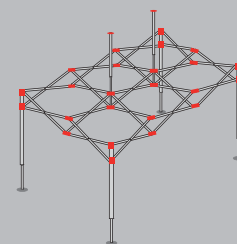

## Ersatzteile: 3x3m professional

Teile Nr.	Ersatzteil	Art Nr.
1	Außenstandbein (Ecke) inkl. 2-er Gleiter, 163,7 cm	11339
2	Innenstandbein (Ecke) inkl. Druckknopf, 130 cm	11338
3	2-er Verbindungsteil Kunststoff, grau, Eckstandbein	11348
4	2-er Gleiter, Eckstandfuß, grau	11349
5	Druckknopf premium	11293
6	Scherenprofil (pro Paar, inkl. Schrauben), 141,5 cm	11386
7	3-er Verbindungsteil Kunststoff, grau	11352
8	Schrauben inkl. Kunststoffbeilagscheiben (Mitte)	11344
9	Schraube inkl. Stoppmutter, Standard	11345
10	Giebel komplett	11343
11	Giebel Abschlußkappe, Gummi	11355
	EXPOTENT Spannseil (4er-Set)	13136
	Heringe	11467
	Tragetasche mit Rollen für Gestell	12070
	Tragetasche ohne Rollen für Gestell	13558

## Ersatzteile: 4,5x3m professional

Teile Nr.	Ersatzteil	Art Nr.
1	Außenstandbein (Ecke) inkl. 2-er Gleiter, 163,7 cm	11339
2	Innenstandbein (Ecke) inkl. Druckknopf, 130 cm	11338
3	2-er Verbindungsteil Kunststoff, grau, Eckstandbein	11348
4	2-er Gleiter, Eckstandfuß, grau	11349
5	Druckknopf premium	11293
6	Scherenprofil (pro Paar, inkl. Schrauben), 141,5 cm	11386
7	3-er Verbindungsteil Kunststoff, grau	11352
8	Schrauben inkl. Kunststoffbeilagscheiben (Mitte)	11344
9	Schraube inkl. Stopfmutter, Standard	11345
10	Giebel komplett	11343
11	Giebel Abschlußkappe, Gummi	11355
	EXPOTENT Spannseil (4er-Set)	13136
	Heringe	11467
	Tragetasche mit Rollen für Gestell	13109
	Tragetasche ohne Rollen für Gestell	11376

## Details: Rahmen professional

Ersatzteil	Maß			
	A	B	C	D
Außenfuß	44	-	-	1,8
Innenfuß	37	-	-	1,8
Scherenprofil	-	20	39	1,5