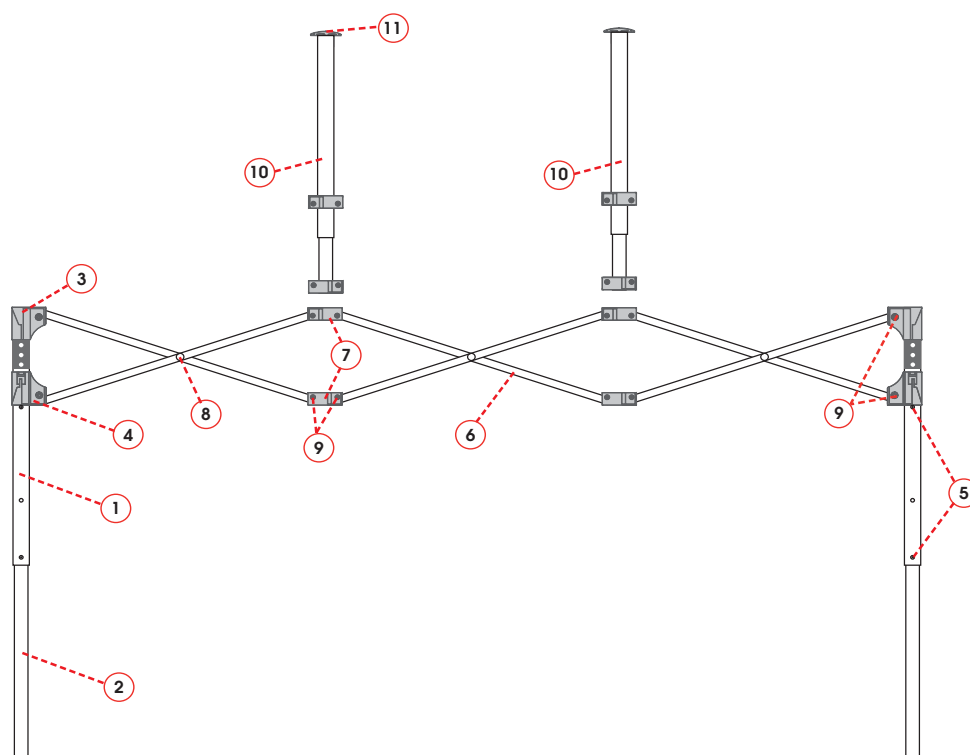

## Ersatzteile: 3x3m professional

Teile Nr.	Ersatzteil	Art Nr.
1	Außenstandbein (Ecke) inkl. 2-er Gleiter, 163,7 cm	11339
2	Innenstandbein (Ecke) inkl. Druckknopf, 130 cm	11338
3	2-er Verbindungsteil Kunststoff, grau, Eckstandbein	11348
4	2-er Gleiter, Eckstandfuß, grau	11349
5	Druckknopf premium	11293
6	Scherenprofil (pro Paar, inkl. Schrauben), 141,5 cm	11386
7	3-er Verbindungsteil Kunststoff, grau	11352
8	Schrauben inkl. Kunststoffbeilagscheiben (Mitte)	11344
9	Schraube inkl. Stoppmutter, Standard	11345
10	Giebel komplett	11343
11	Giebel Abschlußkappe, Gummi	11355
	EXPOTENT Spannseil (4er-Set)	13136
	Heringe	11467
	Tragetasche mit Rollen für Gestell	12070
	Tragetasche ohne Rollen für Gestell	13558

## Ersatzteile: 4,5x3m professional

Teile Nr.	Ersatzteil	Art Nr.
1	Außenstandbein (Ecke) inkl. 2-er Gleiter, 163,7 cm	11339
2	Innenstandbein (Ecke) inkl. Druckknopf, 130 cm	11338
3	2-er Verbindungsteil Kunststoff, grau, Eckstandbein	11348
4	2-er Gleiter, Eckstandfuß, grau	11349
5	Druckknopf premium	11293
6	Scherenprofil (pro Paar, inkl. Schrauben), 141,5 cm	11386
7	3-er Verbindungsteil Kunststoff, grau	11352
8	Schrauben inkl. Kunststoffbeilagscheiben (Mitte)	11344
9	Schraube inkl. Stopfmutter, Standard	11345
10	Giebel komplett	11343
11	Giebel Abschlußkappe, Gummi	11355
	EXPOTENT Spannseil (4er-Set)	13136
	Heringe	11467
	Tragetasche mit Rollen für Gestell	13109
	Tragetasche ohne Rollen für Gestell	11376

## Details: Rahmen professional

Ersatzteil	Maß			
	A	B	C	D
Außenfuß	44	-	-	1,8
Innenfuß	37	-	-	1,8
Scherenprofil	-	20	39	1,5