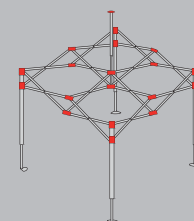

## Ersatzteile: 3x3m professional

Teile Nr.	Ersatzteil	Art Nr.
1	Außenstandbein (Ecke) inkl. 2-er Gleiter, 163,7 cm	11339
2	Innenstandbein (Ecke) inkl. Druckknopf, 130 cm	11338
3	2-er Verbindungsteil Kunststoff, grau, Eckstandbein	11348
4	2-er Gleiter, Eckstandfuß, grau	11349
5	Druckknopf premium	11293
6	Scherenprofil (pro Paar, inkl. Schrauben), 141,5 cm	11386
7	3-er Verbindungsteil Kunststoff, grau	11352
8	Schrauben inkl. Kunststoffbeilagscheiben (Mitte)	11344
9	Schraube inkl. Stoppmutter, Standard	11345
10	Giebel komplett	11343
11	Giebel Abschlußkappe, Gummi	11355
	EXPOTENT Spannseil (4er-Set)	13136
	Heringe	11467
	Tragetasche mit Rollen für Gestell	12070
	Tragetasche ohne Rollen für Gestell	13558

## Ersatzteile: 4,5x3m professional

Teile Nr.	Ersatzteil	Art Nr.
1	Außenstandbein (Ecke) inkl. 2-er Gleiter, 163,7 cm	11339
2	Innenstandbein (Ecke) inkl. Druckknopf, 130 cm	11338
3	2-er Verbindungsteil Kunststoff, grau, Eckstandbein	11348
4	2-er Gleiter, Eckstandfuß, grau	11349
5	Druckknopf premium	11293
6	Scherenprofil (pro Paar, inkl. Schrauben), 141,5 cm	11386
7	3-er Verbindungsteil Kunststoff, grau	11352
8	Schrauben inkl. Kunststoffbeilagscheiben (Mitte)	11344
9	Schraube inkl. Stopfmutter, Standard	11345
10	Giebel komplett	11343
11	Giebel Abschlußkappe, Gummi	11355
	EXPOTENT Spannseil (4er-Set)	13136
	Heringe	11467
	Tragetasche mit Rollen für Gestell	13109
	Tragetasche ohne Rollen für Gestell	11376

## Details: Rahmen professional

Ersatzteil	Maß			
	A	B	C	D
Außenfuß	44	-	-	1,8
Innenfuß	37	-	-	1,8
Scherenprofil	-	20	39	1,5