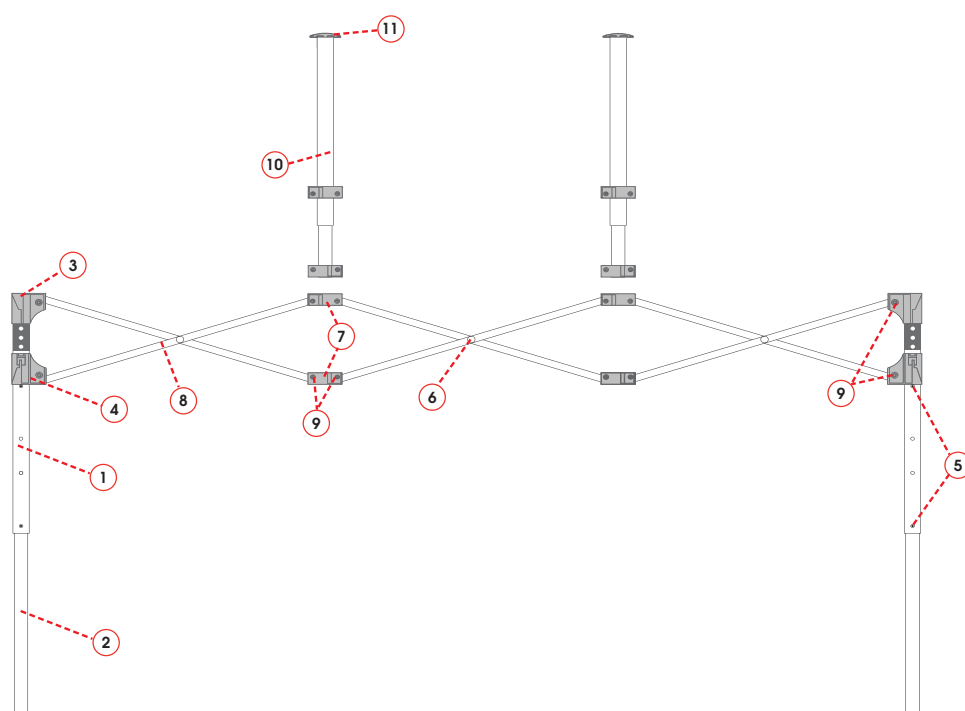

Ersatzteile: 6x4m professional

Teile Nr.	Ersatzteil	Art Nr.
1	Außenstandbein (Ecke) inkl. 2-er Gleiter, 198,3 cm	11652
2	Innenstandbein (Ecke) inkl. Druckknopf, 115 cm	11651
3	2-er Verbindungsteil Kunststoff, grau, Eckstandbein	11348
4	2-er Gleiter, Eckstandfuß, grau	11349
5	Druckknopf premium	11293
6	Scherenprofil (pro Paar, inkl. Schrauben), 191 cm	11665
7	3-er Verbindungsteil Kunststoff, grau	11352
8	Schrauben inkl. Kunststoffbeilagscheiben (Mitte)	11344
9	Schraube inkl. Stoppmutter, Standard	11345
10	Giebel komplett	11656
11	Giebel Abschlußkappe, Gummi	11355
	EXPOTENT Spannseil (4er-Set)	13136
	Heringe	11467
	Tragetasche mit Rollen für Gestell	-
	Tragetasche ohne Rollen für Gestell	11662