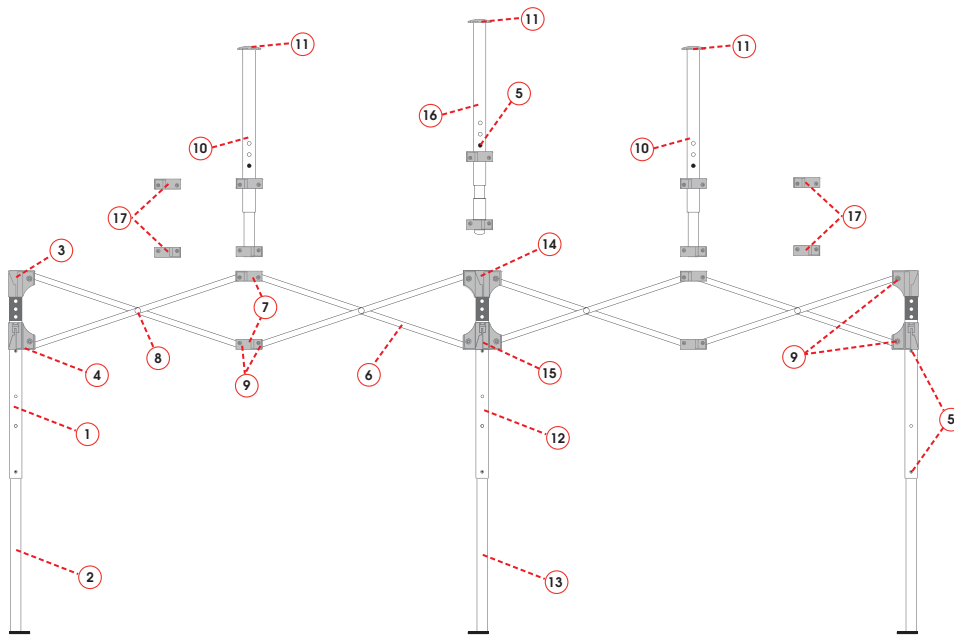

Ersatzteile: 6x6m professional

Teile Nr.	Ersatzteil	Art Nr.
1	Außenstandbein (Ecke) inkl. 2-er Gleiter, 174,3 cm	11648
2	Innenstandbein (Ecke) inkl. Druckknopf, 143 cm	11647
3	2-er Verbindungsteil Kunststoff, grau, Eckstandbein	11348
4	2-er Gleiter, Eckstandfuß, grau	11349
5	Druckknopf premium	11293
6	Scherenprofil (pro Paar, inkl. Schrauben), 141,5 cm	11386
7	3-er Verbindungsteil Kunststoff, grau	11352
8	Schrauben inkl. Kunststoffbeilagscheiben (Mitte)	11344
9	Schraube inkl. Stopfmutter, Standard	11345
10	Giebel komplett	12330
11	Giebel Abschlußkappe, Gummi	11355
12	Außenstandbein (Mitte) inkl. 3er Verbinder, 174,3 cm	11650
13	Innenstandbein (Mitte) inkl. Druckknopf, 143 cm	11649
14	3-er Verbinduntsteil Mittelfuß, grau	11350
15	3-er Gleiter, Mittelfuß, grau	11351
16	Giebel komplett, Mittelfuß	13065
17	4-er Verbindungsteil Scherenprofil, grau	11353
18	Standfuß „Mitte“ Supportleg (Nr. 16)	13064
	EXPOTENT Spannseil, 8 Stk.	13136
	Heringe	11467
	Tragetasche ohne Rollen für Gestell	11379