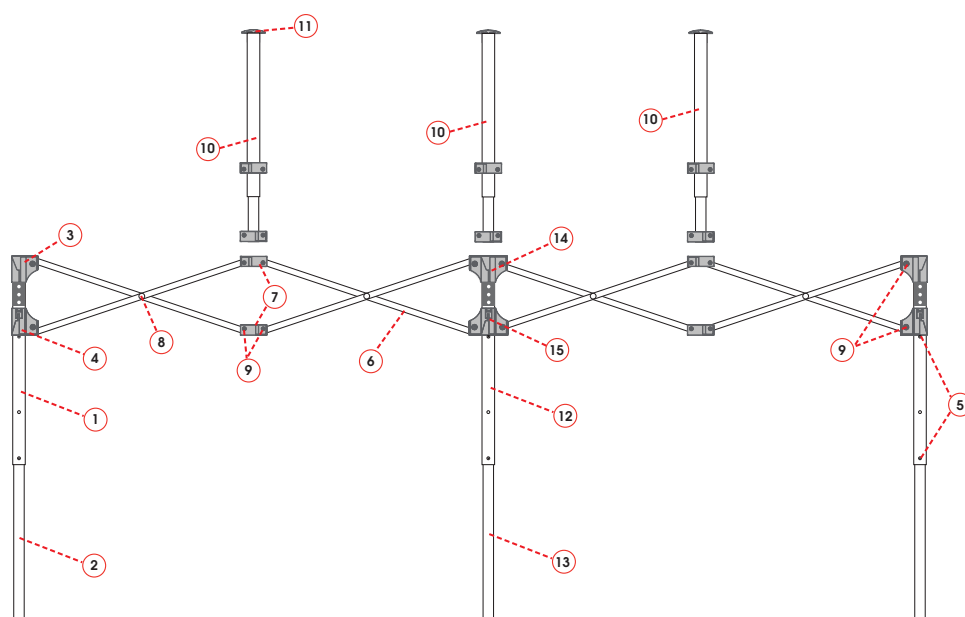

Ersatzteile: 6x3m professional

Teile Nr.	Ersatzteil	Art Nr.
1	Außenstandbein (Ecke) inkl. 2-er Gleiter, 163,7 cm	11339
2	Innenstandbein (Ecke) inkl. Druckknopf 130 cm	11338
3	2-er Verbindungsteil Kunststoff, grau, Eckstandbein	11348
4	2-er Gleiter, Eckstandfuß, grau	11349
5	Druckknopf premium	11293
6	Scherenprofil (pro Paar, inkl. Schrauben), 141,5 cm	11386
7	3-er Verbindungsteil Kunststoff, grau	11352
8	Schrauben inkl. Kunststoffbeilagscheiben (Mitte)	11344
9	Schraube inkl. Stoppmutter, Standard	11345
10	Giebel komplett	11343
11	Giebel Abschlußkappe, Gummi	11355
12	Außenstandbein (Mitte) inkl. 3er Verb.	11341
13	Innenstandbein (Mitte) inkl. Druckknopf	11340
14	3-er Verbinduntsteil Mittelfuß, grau	11350
15	3-er Gleiter, Mittelfuß, grau	11351
	EXPOTENT Spannseil (4er-Set)	13136
	Heringe	11467
	Tragetasche mit Rollen für Gestell	13108
	Tragetasche ohne Rollen für Gestell	11377