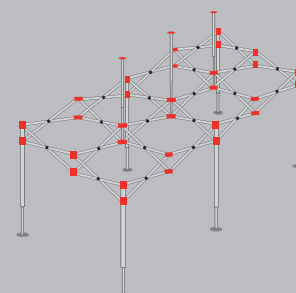

Ersatzteile: 8x4m professional

Teile Nr.	Ersatzteil	Art Nr.
1	Außenstandbein (Ecke) inkl. 2-er Gleiter, 198,3 cm	11652
2	Innenstandbein (Ecke) inkl. Druckknopf, 115 cm	11651
3	2-er Verbindungsteil Kunststoff, grau, Eckstandbein	11348
4	2-er Gleiter, Eckstandfuß, grau	11349
5	Druckknopf premium	11293
6	Scherenprofil (pro Paar, inkl. Schrauben), 191 cm	11665
7	3-er Verbindungsteil Kunststoff, grau	11352
8	Schrauben inkl. Kunststoffbeilagscheiben (Mitte)	11344
9	Schraube inkl. Stopfmutter, Standard	11345
10	Giebel komplett	11656
11	Giebel Abschlußkappe, Gummi	11355
12	Außenstandbein (Mitte) inkl. 3er Verb., 198,3 cm	11654
13	Innenstandbein (Mitte) inkl. Druckknopf, 115 cm	11653
14	3-er Verbinduntsteil Mittelfuß, grau	11350
15	3-er Gleiter, Mittelfuß, grau	11351
	EXPOTENT Spannseil, 6 Stk.	13136
	Heringe	11467
	Tragetasche mit Rollen für Gestell	-
	Tragetasche ohne Rollen für Gestell	11378