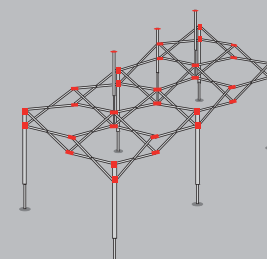

Ersatzteile: 6x3m professional

Teile Nr.	Ersatzteil	Art Nr.
1	Außenstandbein (Ecke) inkl. 2-er Gleiter, 163,7 cm	11339
2	Innenstandbein (Ecke) inkl. Druckknopf 130 cm	11338
3	2-er Verbindungsteil Kunststoff, grau, Eckstandbein	11348
4	2-er Gleiter, Eckstandfuß, grau	11349
5	Druckknopf premium	11293
6	Scherenprofil (pro Paar, inkl. Schrauben), 141,5 cm	11386
7	3-er Verbindungsteil Kunststoff, grau	11352
8	Schrauben inkl. Kunststoffbeilagscheiben (Mitte)	11344
9	Schraube inkl. Stoppmutter, Standard	11345
10	Giebel komplett	11343
11	Giebel Abschlußkappe, Gummi	11355
12	Außenstandbein (Mitte) inkl. 3er Verb.	11341
13	Innenstandbein (Mitte) inkl. Druckknopf	11340
14	3-er Verbinduntsteil Mittelfuß, grau	11350
15	3-er Gleiter, Mittelfuß, grau	11351
	EXPOTENT Spannseil (4er-Set)	13136
	Heringe	11467
	Tragetasche mit Rollen für Gestell	13108
	Tragetasche ohne Rollen für Gestell	11377